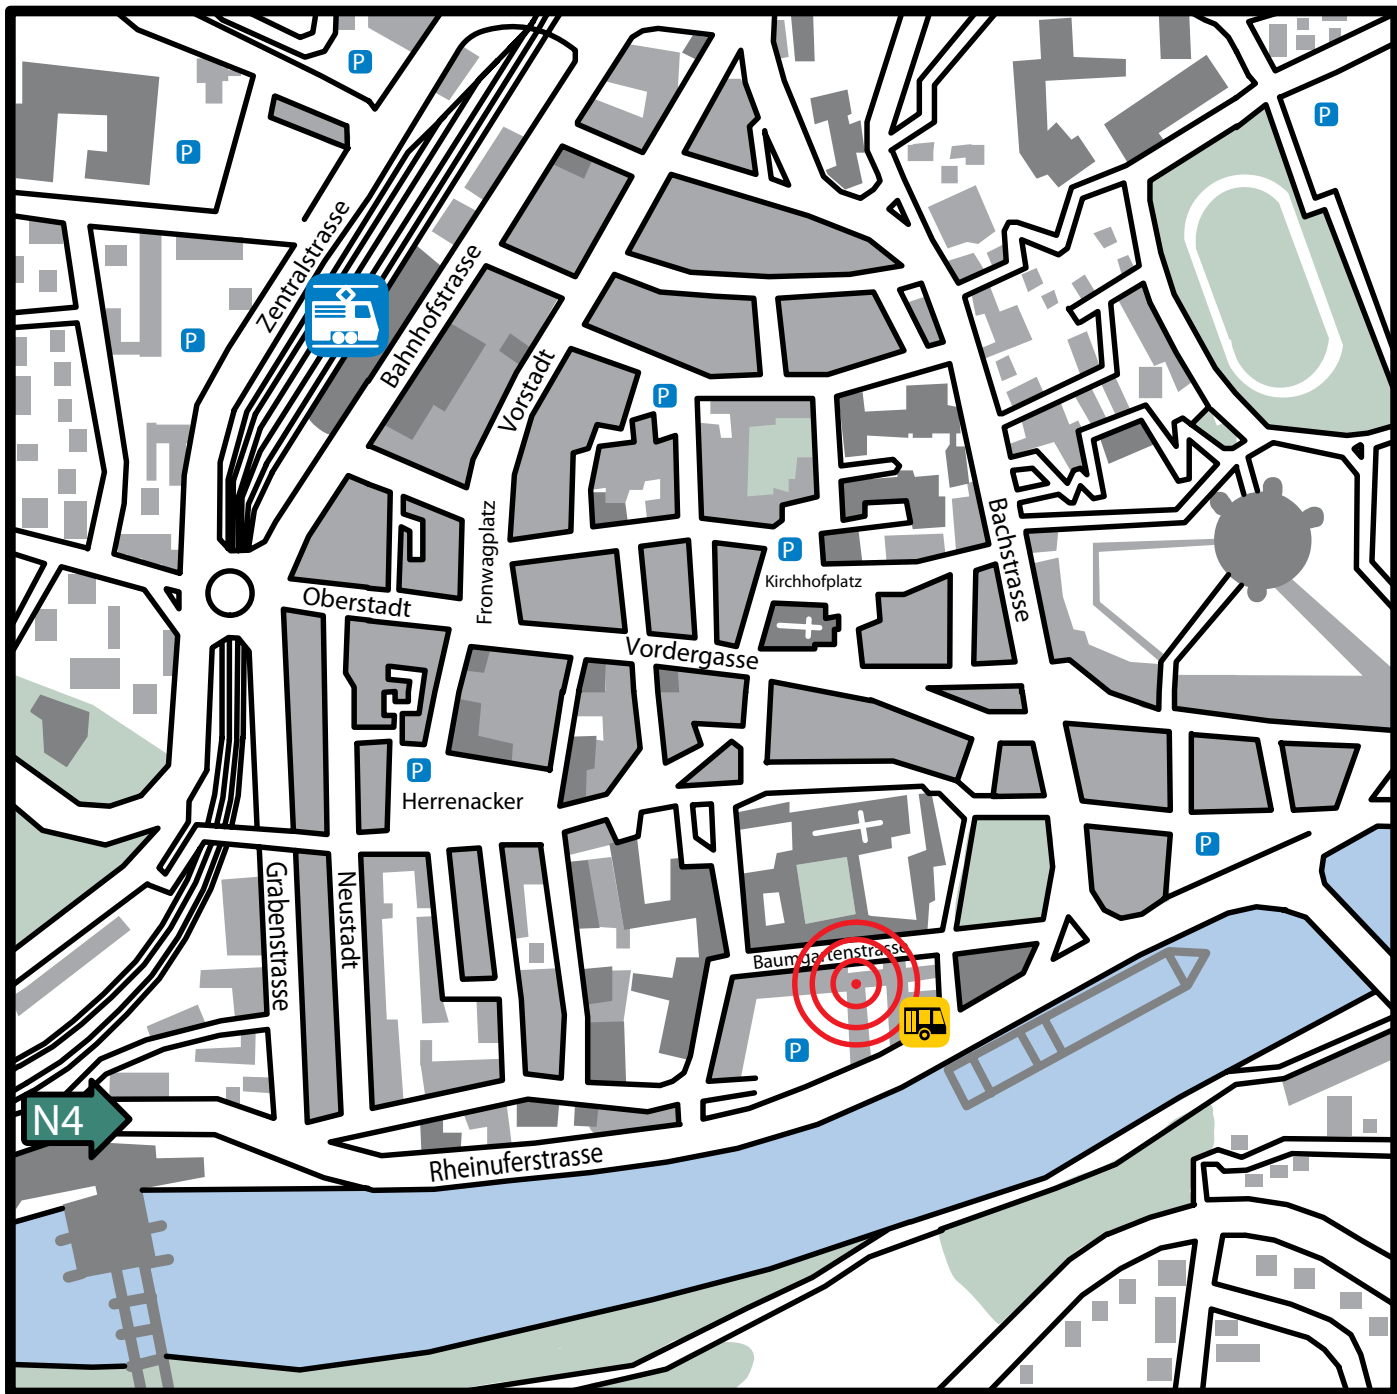

TapTab Anfahrsplan

TapTab Musikraum
Baumgartenstrasse
8200 Schaffhausen

info@taptab.ch
www.taptab.ch

Bus: Haltestelle "Rhybadi" (Linie 5, Richtung Buchthalen/Herblingen)