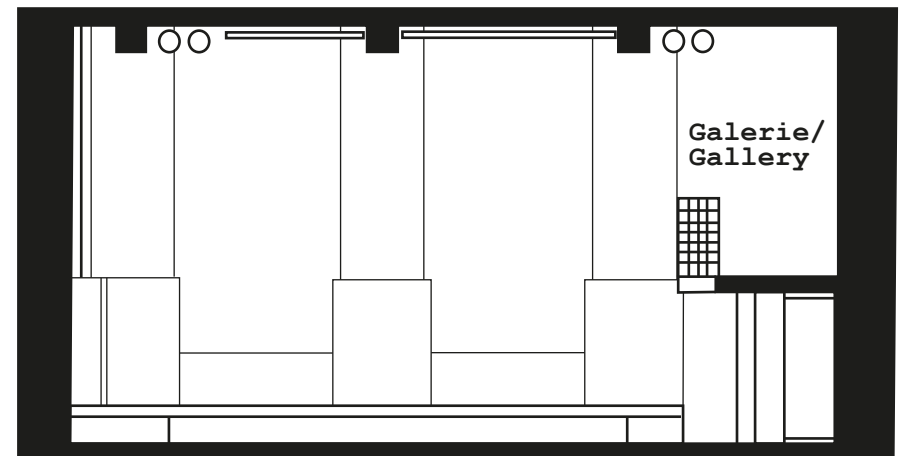

----- Masse/
 Dimensions

0 1m 2m

Mst.: 1:100

Seitenansicht/ Sideview

Schnitt Bar/ Sideview Bar

Bar

Schnitt Bühne/ Sideview Stage

Bühne/
Stage

Taptab Schaffhausen

Bühnenmasse/ Stage dimensions

Subs

Width: 47.0cm
Height: 51.5cm
Length: 64.0cm

Entfernbarere Bühnenelemente/ Removable Stage elements

Width: 113.0cm
Height: 51.5cm
length: 64.0cm