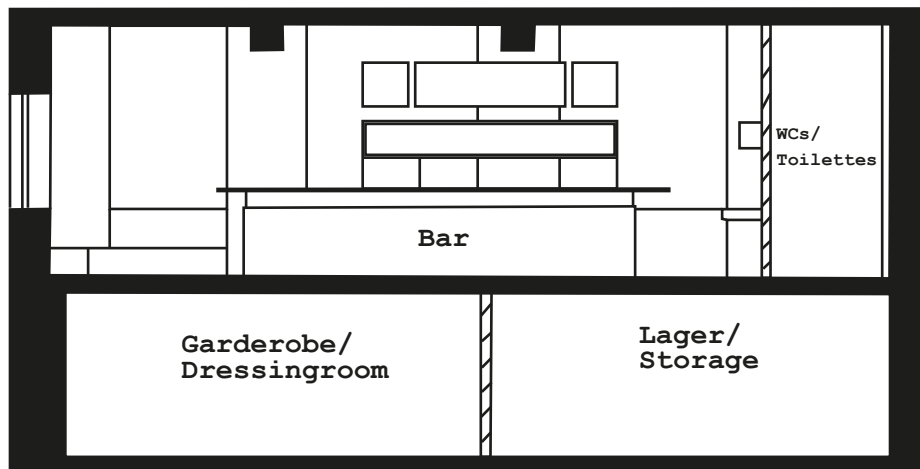

----- Masse/
 Dimensions

0 1m 2m

Mst.: 1:100

Seitenansicht/ Sideview

Schnitt Bar/ Sideview Bar

Bar

Schnitt Bühne/ Sideview Stage

Bühne/
Stage

Taptab Schaffhausen

Bühnenmasse/ Stage dimensions

Subs

Width: 47.0cm
Height: 51.5cm
Length: 64.0cm

Entfernbarere Bühnenelemente/ Removable Stage elements

Width: 113.0cm
Height: 51.5cm
length: 64.0cm