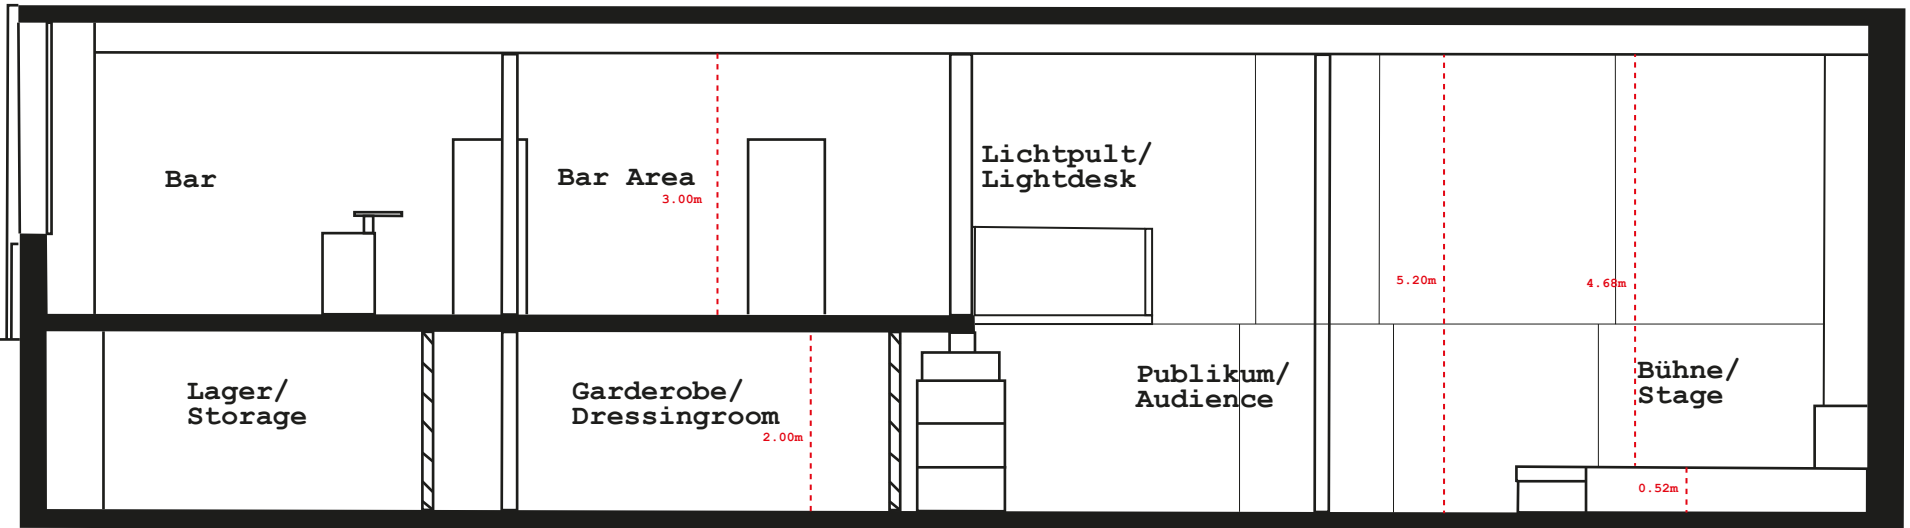

----- Masse/
 Dimensions

0 1m 2m

Mst.: 1:100

Seitenansicht/ Sideview

Schnitt Bar/ Sideview Bar

Bar

Schnitt Bühne/ Sideview Stage

Bühne/
Stage

Taptab Schaffhausen

Bühnenmasse/ Stage dimensions

Subs

Width: 47.0cm
Height: 51.5cm
Length: 64.0cm

Entfernbarere Bühnenelemente/ Removable Stage elements

Width: 113.0cm
Height: 51.5cm
length: 64.0cm